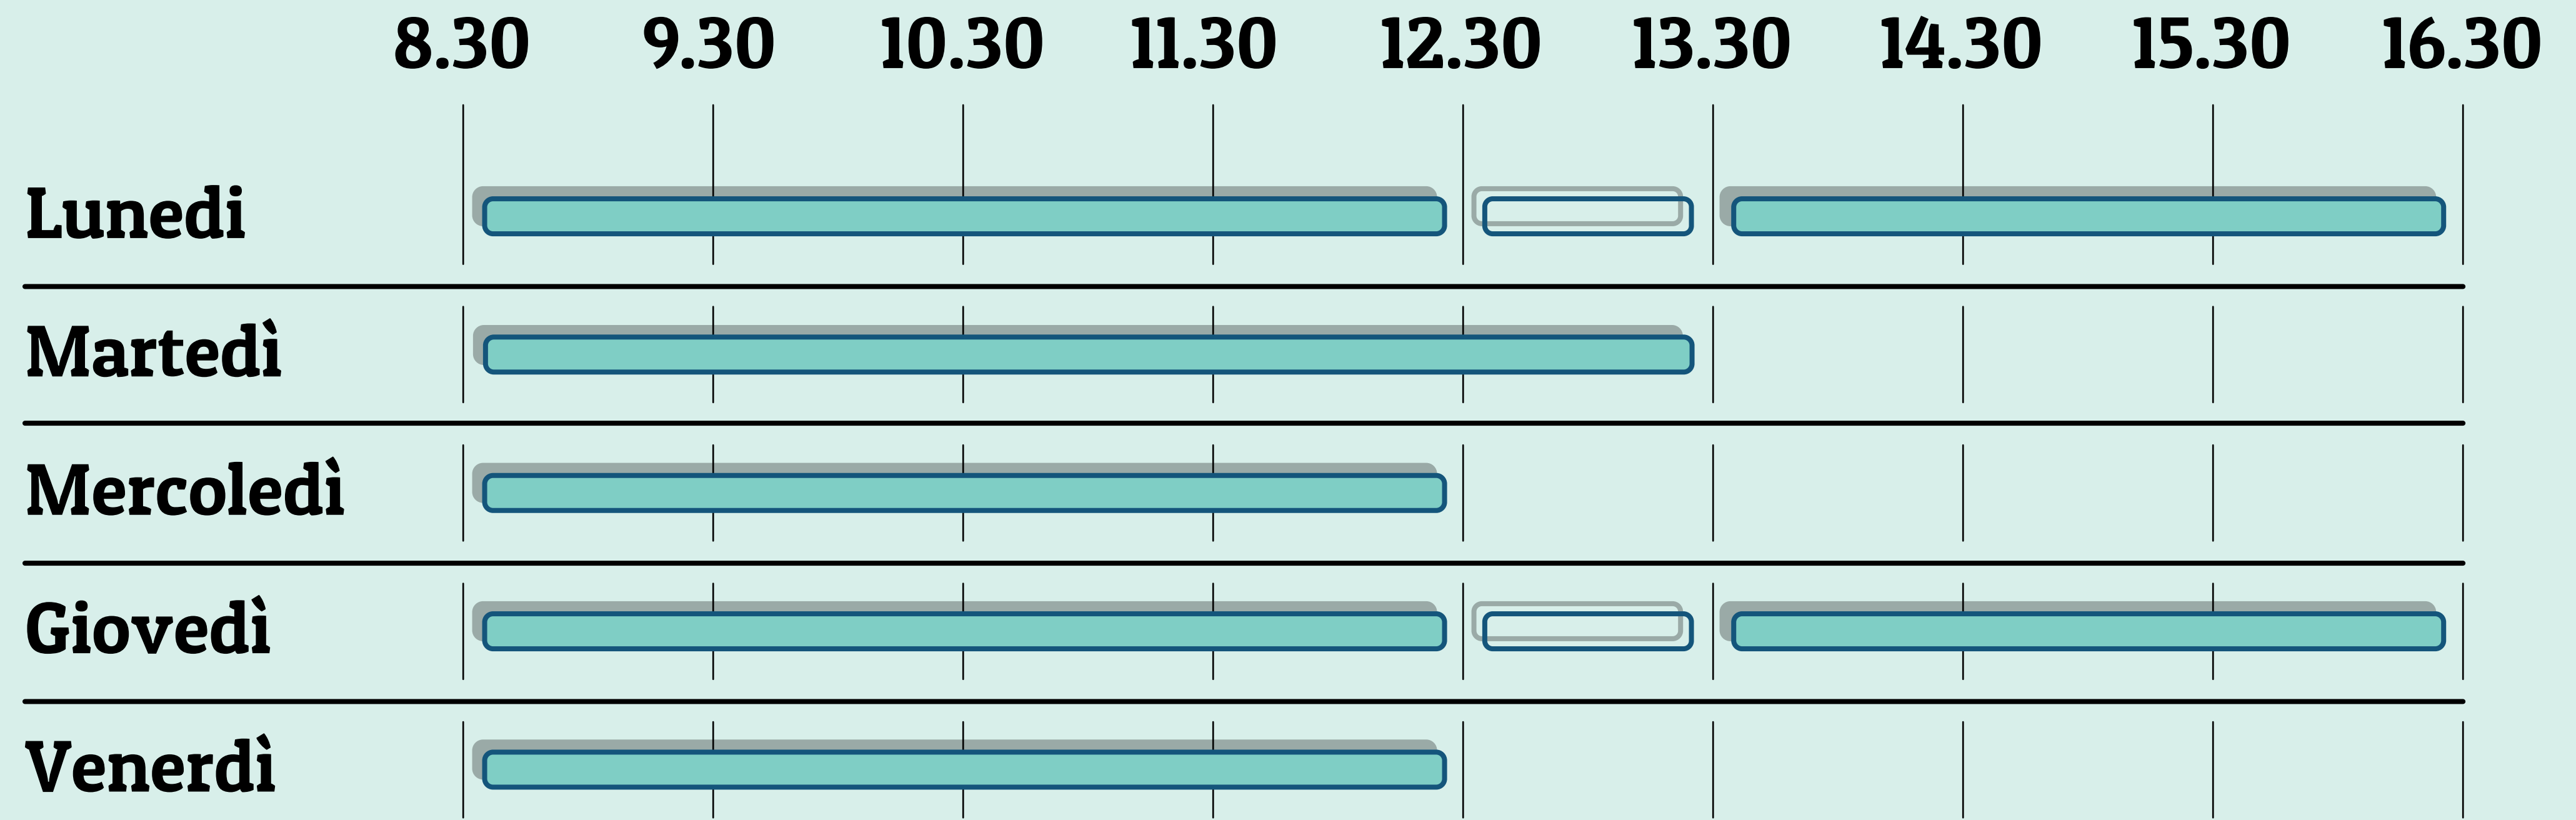

Aula Lim

Aule speciali

**Mensa Comunale CIR dalle ore 12.30
alle ore 13.30 il Lunedì' e il Giovedì'
con vigilanza del personale docente.**

Mensa

Palestra

27 ore di lezione settimanali

2 ore di mensa settimanali